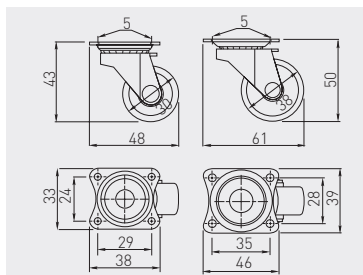

Rolka KM-D20
Furniture caster KM-D20
Колёсики KM-D20

		 mm	 kg		
KM-00-40-D20	bez hamulca without break без стопора	40	18	czarny black чёрный	plastik plastic пластмасса
KM-00-50-D20		50	22		
KM-0H-40-D20	z hamulcem with break со стопором	40	18		
KM-0H-50-D20		50	22		

Rolka KM 15 plastikowa
Furniture caster KM 15 plastic
Пластиковые колёсики KM 15

	 mm	 kg		
KM-015030-10	30	13,5	biały / white / белый	plastik plastic пластмасса
KM-015030-20	30		czarny / black / чёрный	
KM-015038-10	38	16	biały / white / белый	