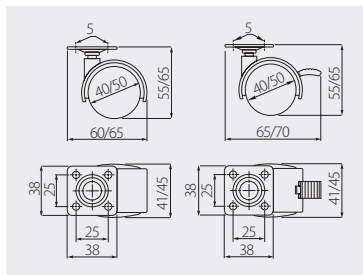

Rolka KM-D20
Furniture caster KM-D20
Колёсики KM-D20

		 mm	 kg		
KM-00-40-D20	bez hamulca without break без стопора	40	18	czarny black чёрный	plastik plastic пластмасса
KM-00-50-D20		50	22		
KM-0H-40-D20	z hamulcem with break со стопором	40	18		
KM-0H-50-D20		50	22		

Rolka KM 15 plastikowa
Furniture caster KM 15 plastic
Пластиковые колёсики KM 15

	 mm	 kg		
KM-015030-10	30	13,5	biały / white / белый	plastik plastic пластмасса
KM-015030-20	30		czarny / black / чёрный	
KM-015038-10	38	16	biały / white / белый	